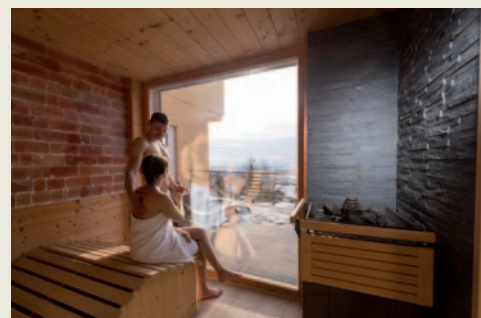

## 4-Sterne Thula Wellnesshotel & Panorama-SPA in Lalling **100% WELLNESS FÜR ZWEI!**

Unser modernes Wellnesshotel liegt in einmaliger Panoramalage, direkt am Waldrand! Genießen Sie Ihre kostbarsten Tage des Jahres in entspannter und herzlicher Atmosphäre!

### Wohlfühlen & Entspannung

Panorama SPA mit vier Saunen!  
Täglich 24 Stunden Relaxpool!  
Alle Zimmer und Suiten mit Sky!  
Online-Gutscheine im Gutscheishop auf der Homepage!  
Panorama-Pool-Suiten mit eigenem Whirlpool und Sauna!  
Große Auswahl an Massagen und Beautyanwendungen in der Wellness-Abteilung!

### Romantiktage

- 3 Nächte in der Wellnesssuite
- Unsere Wellness-Suiten sind ausgestattet mit Dusche, WC, Fön, Safe, WLAN, Radio- / CD-Anlage und Flachbild-Sat-TV und **persönlichem Wellness-Bereich mit eigenem Römischen Dampfbad, Infrarot-Sauna, Farblicht und einem großen „WellNest“!**
- Tgl. großes Frühstücksbuffet sowie drei 3-Gänge-Menüs am Abend
- P. P. 60 Minuten Massage nach Wahl
- ein romantischer Abend im Außen-Whirlpool - ganz privat und für Sie alleine!